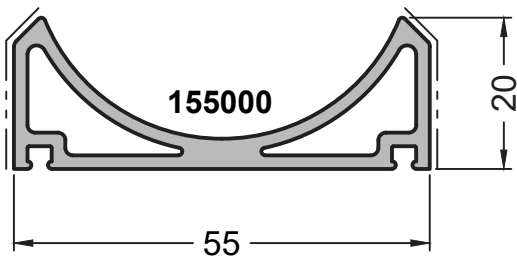

1  
3

465001

Fassadenbefestigung | Curtain-wall attachment

1

6000 mm

Bohrbilder siehe Anwendungs und Verarbeitungshinweis K-00452.

Drilling patterns see application and processing instructions K-00452.

465002

Justierplatte | Adjustment plate

1

6000 mm

151001

Verbindungsprofil | Connection profile

	1		6000 mm
	231 mm		-
<b>I<sub>x</sub></b>	5,44 cm <sup>4</sup>	<b>I<sub>y</sub></b>	1,00 cm <sup>4</sup>
Auslaufartikel!		Discontinued article!	

155000

Variabler Traufpunkt Aufsatz | Variable eave point

	1		6000 mm
	173 mm		46 mm

155001

Variabler Traufpunkt Riegel | Variable eave point transom

	1		6000 mm
	268 mm		-

159401

159401

Dichtungsaufnahmewinkel | Gasket-reception cleat

	1		6000 mm
	128 mm		-

159402

159402

Fassadenadapter | Curtain-wall adapter

	1		6000 mm
	82 mm		20 mm

159403

159403