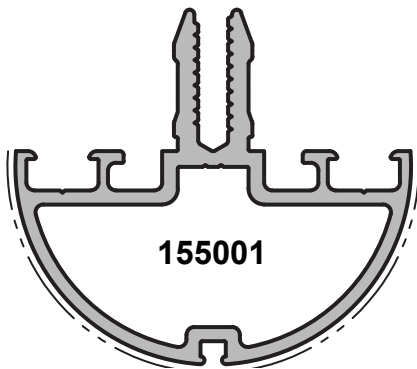

Serie   Series	Systemnummer   System number	Profilname	Profile name	Seite   Page
GCW 050, GCW 060	<a href="#">151001</a>	Verbindungsprofil	Connection profile	3
GCW 050, GCW 060	<a href="#">155000</a>	Variabler Traufpunkt Aufsatz	Variable eve point	3
GCW 050, GCW 060	<a href="#">155001</a>	Variabler Traufpunkt Riegel	Variable eve point transom	3
GCW 050, GCW 060	<a href="#">159401</a>	Dichtungsaufnahmewinkel	Gasket-reception cleat	4
GCW 050, GCW 060	<a href="#">159402</a>	Fassadenadapter	Curtain-wall adapter	4
GCW 050, GCW 060	<a href="#">159403</a>	Fassadenadapter	Curtain-wall adapter	4
GCW 050, GCW 060	<a href="#">159404</a>	Dachrinnenhalter	Roof gutter-pipe holder	4
GCW 050, GCW 060	<a href="#">159405</a>	Dachrinne	Roof gutter	4
GCW 050, GCW 060	<a href="#">465001</a>	Fassadenbefestigung	Curtain wall attachment	2
GCW 050, GCW 060	<a href="#">465002</a>	Justierplatte	Adjustment plate	2

1  
3

465001

Fassadenbefestigung | Curtain-wall attachment

1

6000 mm

Bohrbilder siehe Anwendungs und Verarbeitungshinweis K-00452.

Drilling patterns see application and processing instructions K-00452.

465002

Justierplatte | Adjustment plate

1

6000 mm

151001

Verbindungsprofil | Connection profile

	1		6000 mm
	231 mm		-
<b>I<sub>x</sub></b>	5,44 cm <sup>4</sup>	<b>I<sub>y</sub></b>	1,00 cm <sup>4</sup>
Auslaufartikel!		Discontinued article!	

155000

Variabler Traufpunkt Aufsatz | Variable eave point

	1		6000 mm
	173 mm		46 mm

155001

Variabler Traufpunkt Riegel | Variable eave point transom

	1		6000 mm
	268 mm		-

159401

159401