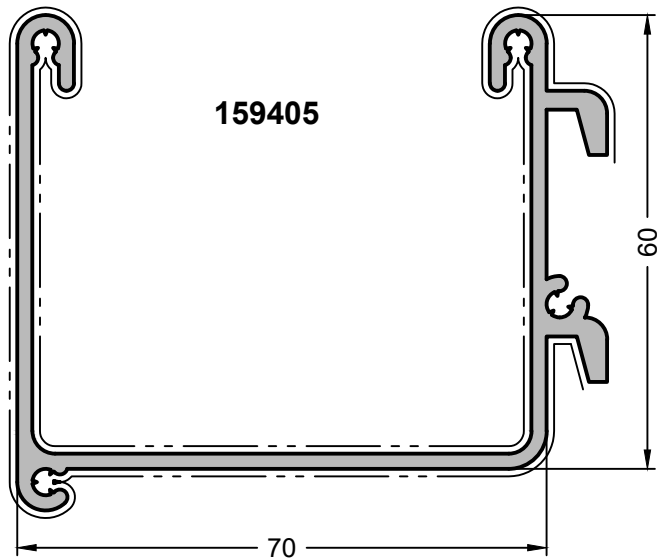

Justierplatte | Adjustment plate

1

6000 mm

151001

Verbindungsprofil | Connection profile

	1		6000 mm
	231 mm		-
<b>I<sub>x</sub></b>	5,44 cm <sup>4</sup>	<b>I<sub>y</sub></b>	1,00 cm <sup>4</sup>
Auslaufartikel!		Discontinued article!	

Dichtungsaufnahmewinkel | Gasket-reception cleat

	1		6000 mm
	128 mm		-

159402

159402

Fassadenadapter | Curtain-wall adapter

	1		6000 mm
	82 mm		20 mm

159403

159403

Fassadenadapter | Curtain-wall adapter

	1		6000 mm
	112 mm		35 mm

159404

159404

Dachrinnenhalter | Roof gutter-pipe holder

	1		6000 mm
	158 mm		19 mm

159405

159405

Dachrinne | Roof gutter

	1		6000 mm
	502 mm		140 mm

Zubehör für Regenrinne im Kapitel Zubehör.

See accessories chapter for gutter accessories.