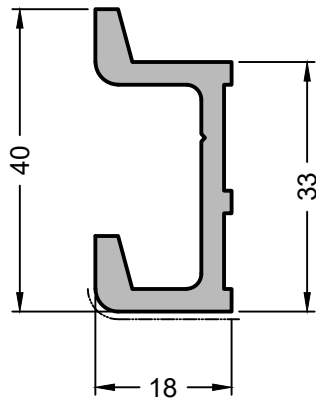

Justierplatte | Adjustment plate

1

6000 mm

151001

Verbindungsprofil | Connection profile

	1		6000 mm
	231 mm		-
<b>I<sub>x</sub></b>	5,44 cm <sup>4</sup>	<b>I<sub>y</sub></b>	1,00 cm <sup>4</sup>
Auslaufartikel!		Discontinued article!	

Dichtungsaufnahmewinkel | Gasket-reception cleat

	1		6000 mm
	128 mm		-

159402

159402

Fassadenadapter | Curtain-wall adapter

	1		6000 mm
	82 mm		20 mm

159403

159403

Fassadenadapter | Curtain-wall adapter

	1		6000 mm
	112 mm		35 mm

159404

159404

Dachrinnenhalter | Roof gutter-pipe holder

	1		6000 mm
	158 mm		19 mm

159405

159405

Dachrinne | Roof gutter

	1		6000 mm
	502 mm		140 mm

Zubehör für Regenrinne im Kapitel Zubehör.

See accessories chapter for gutter accessories.