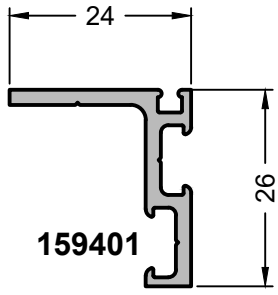

1  
3

465001

Fassadenbefestigung | Curtain-wall attachment

1

6000 mm

Bohrbilder siehe Anwendungs und Verarbeitungshinweis K-00452.

Drilling patterns see application and processing instructions K-00452.

465002

Justierplatte | Adjustment plate

1

6000 mm

151001

Verbindungsprofil | Connection profile

	1		6000 mm
	231 mm		-
<b>I<sub>x</sub></b>	5,44 cm <sup>4</sup>	<b>I<sub>y</sub></b>	1,00 cm <sup>4</sup>
Auslaufartikel!		Discontinued article!	

155000

Variabler Traufpunkt Aufsatz | Variable eave point

	1		6000 mm
	173 mm		46 mm

155001

Variabler Traufpunkt Riegel | Variable eave point transom

	1		6000 mm
	268 mm		-

159401

159401

Dichtungsaufnahmewinkel | Gasket-reception cleat

	1		6000 mm
	128 mm		-

159402

159402

Fassadenadapter | Curtain-wall adapter

	1		6000 mm
	82 mm		20 mm

159403

159403