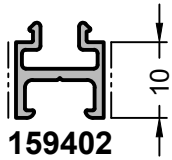

1  
3

465001

Fassadenbefestigung | Curtain-wall attachment

1

6000 mm

Bohrbilder siehe Anwendungs und Verarbeitungshinweis K-00452.

Drilling patterns see application and processing instructions K-00452.

465002

Justierplatte | Adjustment plate

1

6000 mm

151001

Verbindungsprofil | Connection profile

	1		6000 mm
	231 mm		-
<b>I<sub>x</sub></b>	5,44 cm <sup>4</sup>	<b>I<sub>y</sub></b>	1,00 cm <sup>4</sup>
Auslaufartikel!		Discontinued article!	

155000

Variabler Traufpunkt Aufsatz | Variable eave point

	1		6000 mm
	173 mm		46 mm

155001

Variabler Traufpunkt Riegel | Variable eave point transom

	1		6000 mm
	268 mm		-

159401

159401

Dichtungsaufnahmewinkel | Gasket-reception cleat

	1		6000 mm
	128 mm		-

159402

159402

Fassadenadapter | Curtain-wall adapter

	1		6000 mm
	82 mm		20 mm

159403

159403