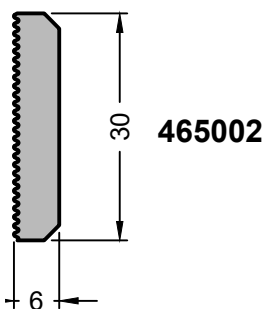

Serie   Series	Systemnummer   System number	Profilname	Profile name	Seite   Page
GCW 050, GCW 060	<a href="#">151001</a>	Verbindungsprofil	Connection profile	3
GCW 050, GCW 060	<a href="#">155000</a>	Variabler Traufpunkt Aufsatz	Variable eve point	3
GCW 050, GCW 060	<a href="#">155001</a>	Variabler Traufpunkt Riegel	Variable eve point transom	3
GCW 050, GCW 060	<a href="#">159401</a>	Dichtungsaufnahmewinkel	Gasket-reception cleat	4
GCW 050, GCW 060	<a href="#">159402</a>	Fassadenadapter	Curtain-wall adapter	4
GCW 050, GCW 060	<a href="#">159403</a>	Fassadenadapter	Curtain-wall adapter	4
GCW 050, GCW 060	<a href="#">159404</a>	Dachrinnenhalter	Roof gutter-pipe holder	4
GCW 050, GCW 060	<a href="#">159405</a>	Dachrinne	Roof gutter	4
GCW 050, GCW 060	<a href="#">465001</a>	Fassadenbefestigung	Curtain wall attachment	2
GCW 050, GCW 060	<a href="#">465002</a>	Justierplatte	Adjustment plate	2

1  
3

465001

Fassadenbefestigung | Curtain-wall attachment

1

6000 mm

Bohrbilder siehe Anwendungs und Verarbeitungshinweis K-00452.

Drilling patterns see application and processing instructions K-00452.

465002

Justierplatte | Adjustment plate

1

6000 mm

151001

Verbindungsprofil | Connection profile

	1		6000 mm
	231 mm		-
<b>I<sub>x</sub></b>	5,44 cm <sup>4</sup>	<b>I<sub>y</sub></b>	1,00 cm <sup>4</sup>
Auslaufartikel!		Discontinued article!	

Dichtungsaufnahmewinkel | Gasket-reception cleat

	1		6000 mm
	128 mm		-

159402

159402

Fassadenadapter | Curtain-wall adapter

	1		6000 mm
	82 mm		20 mm

159403

159403