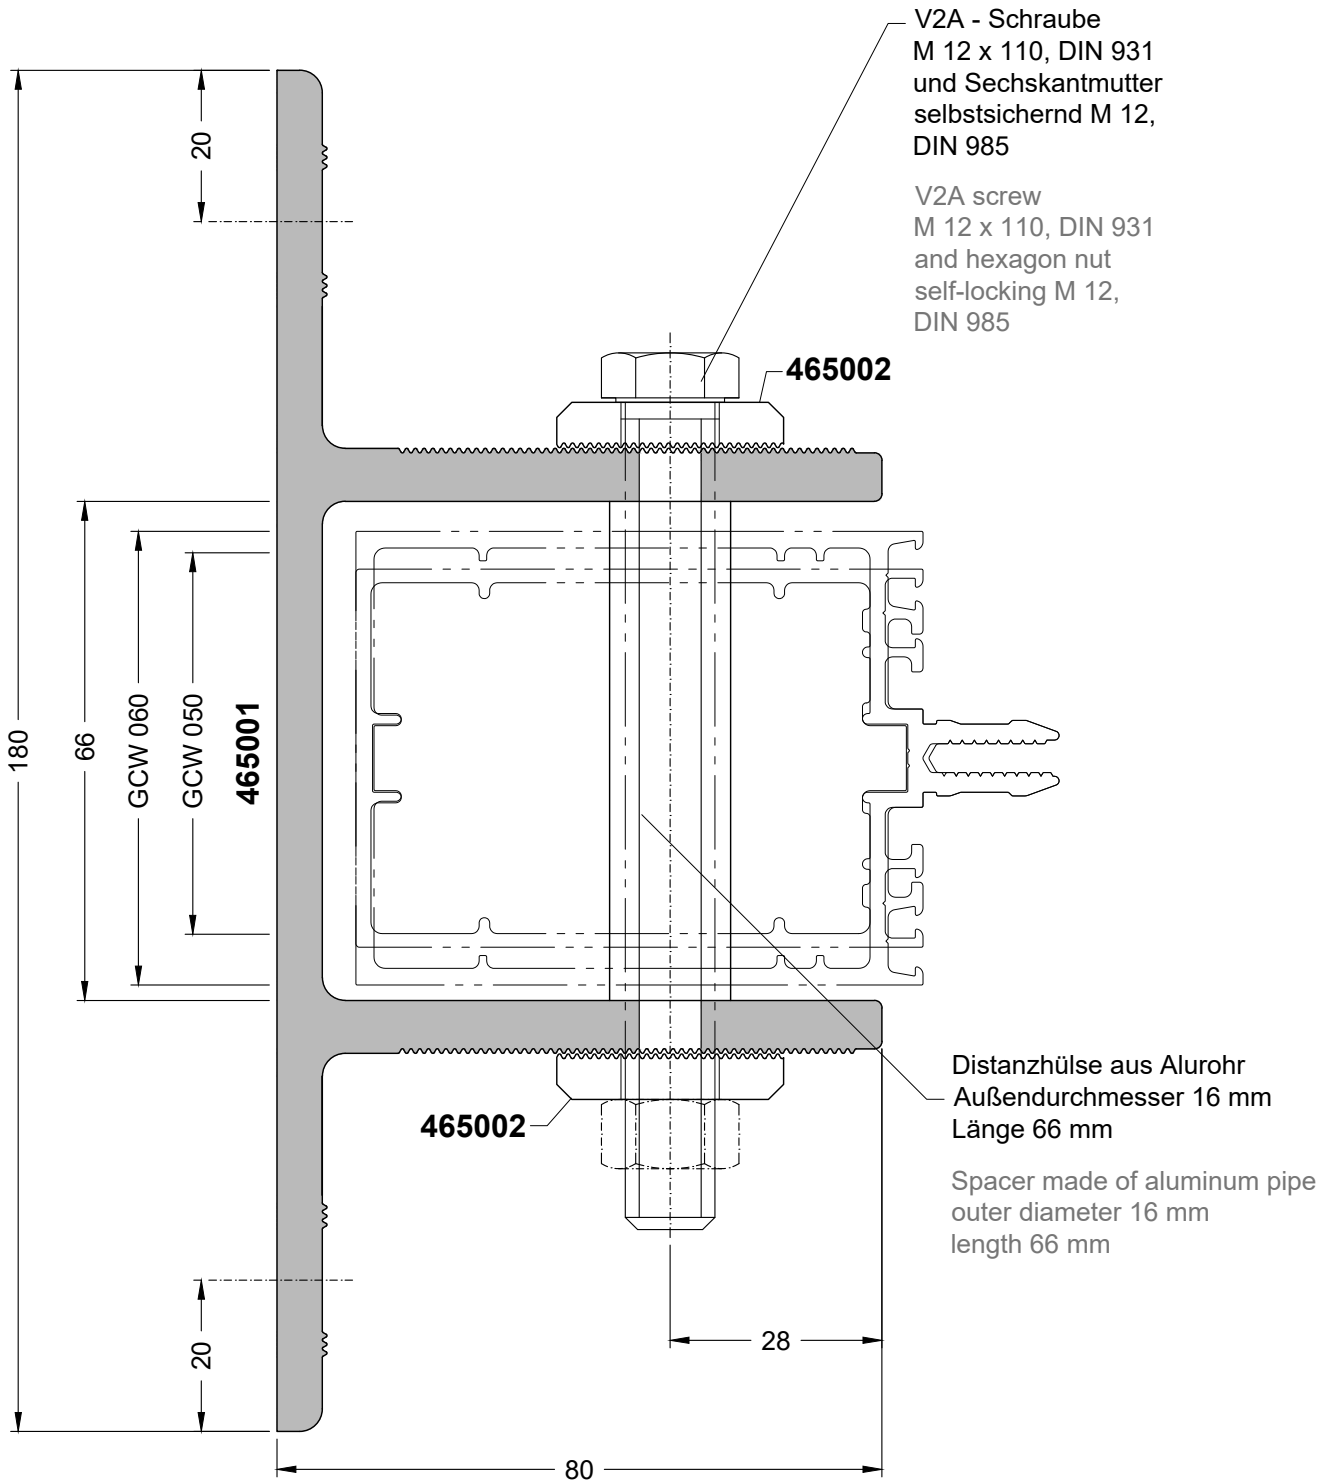

Serie   Series	Systemnummer   System number	Profilname	Profile name	Seite   Page
GCW 050, GCW 060	<a href="#">151001</a>	Verbindungsprofil	Connection profile	3
GCW 050, GCW 060	<a href="#">155000</a>	Variabler Traufpunkt Aufsatz	Variable eve point	3
GCW 050, GCW 060	<a href="#">155001</a>	Variabler Traufpunkt Riegel	Variable eve point transom	3
GCW 050, GCW 060	<a href="#">159401</a>	Dichtungsaufnahmewinkel	Gasket-reception cleat	4
GCW 050, GCW 060	<a href="#">159402</a>	Fassadenadapter	Curtain-wall adapter	4
GCW 050, GCW 060	<a href="#">159403</a>	Fassadenadapter	Curtain-wall adapter	4
GCW 050, GCW 060	<a href="#">159404</a>	Dachrinnenhalter	Roof gutter-pipe holder	4
GCW 050, GCW 060	<a href="#">159405</a>	Dachrinne	Roof gutter	4
GCW 050, GCW 060	<a href="#">465001</a>	Fassadenbefestigung	Curtain wall attachment	2
GCW 050, GCW 060	<a href="#">465002</a>	Justierplatte	Adjustment plate	2

1  
3

465001

Fassadenbefestigung | Curtain-wall attachment

1

6000 mm

Bohrbilder siehe Anwendungs und Verarbeitungshinweis K-00452.

Drilling patterns see application and processing instructions K-00452.

465002

Justierplatte | Adjustment plate

1

6000 mm

151001

Verbindungsprofil | Connection profile

	1		6000 mm
	231 mm		-
<b>I<sub>x</sub></b>	5,44 cm <sup>4</sup>	<b>I<sub>y</sub></b>	1,00 cm <sup>4</sup>
Auslaufartikel!		Discontinued article!	

155000

Variabler Traufpunkt Aufsatz | Variable eave point

	1		6000 mm
	173 mm		46 mm

155001

Variabler Traufpunkt Riegel | Variable eave point transom

	1		6000 mm
	268 mm		-

159401

159401